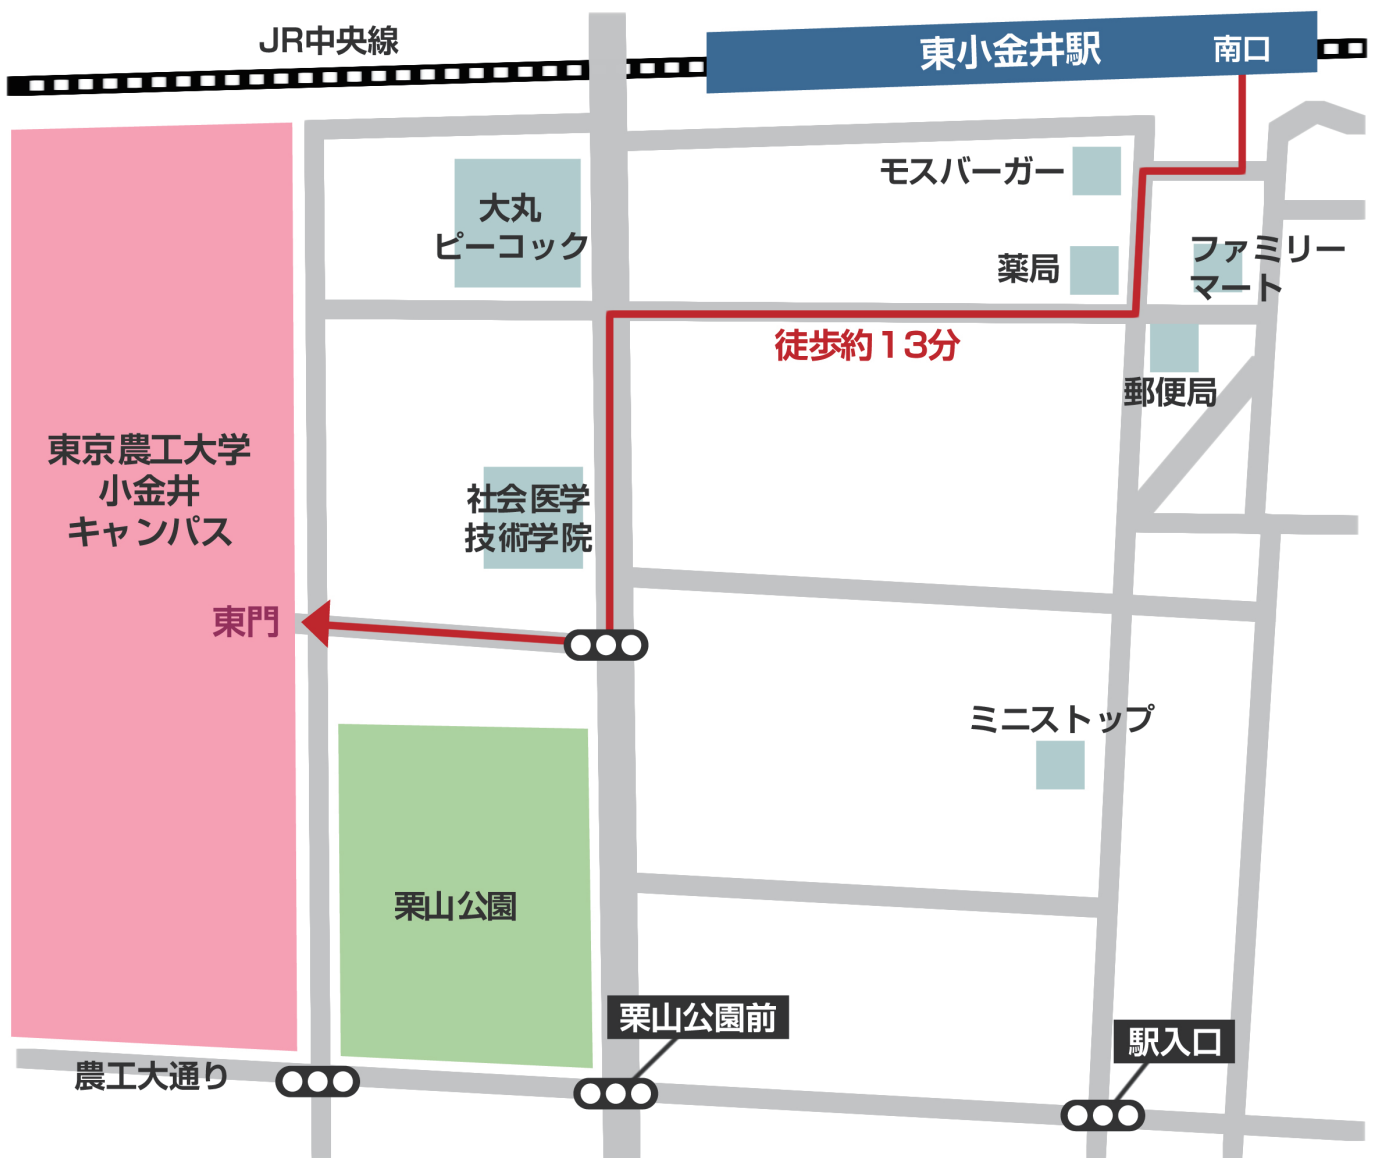

東京農工大学 工学部 電気電子工学科

大学までの地図

JR 中央線「東小金井」駅より徒歩 13 分

■ 東京農工大学 工学部 電気電子工学科

〒184-8588 東京都小金井市中町 2-24-16

Tel : 042-388-7136