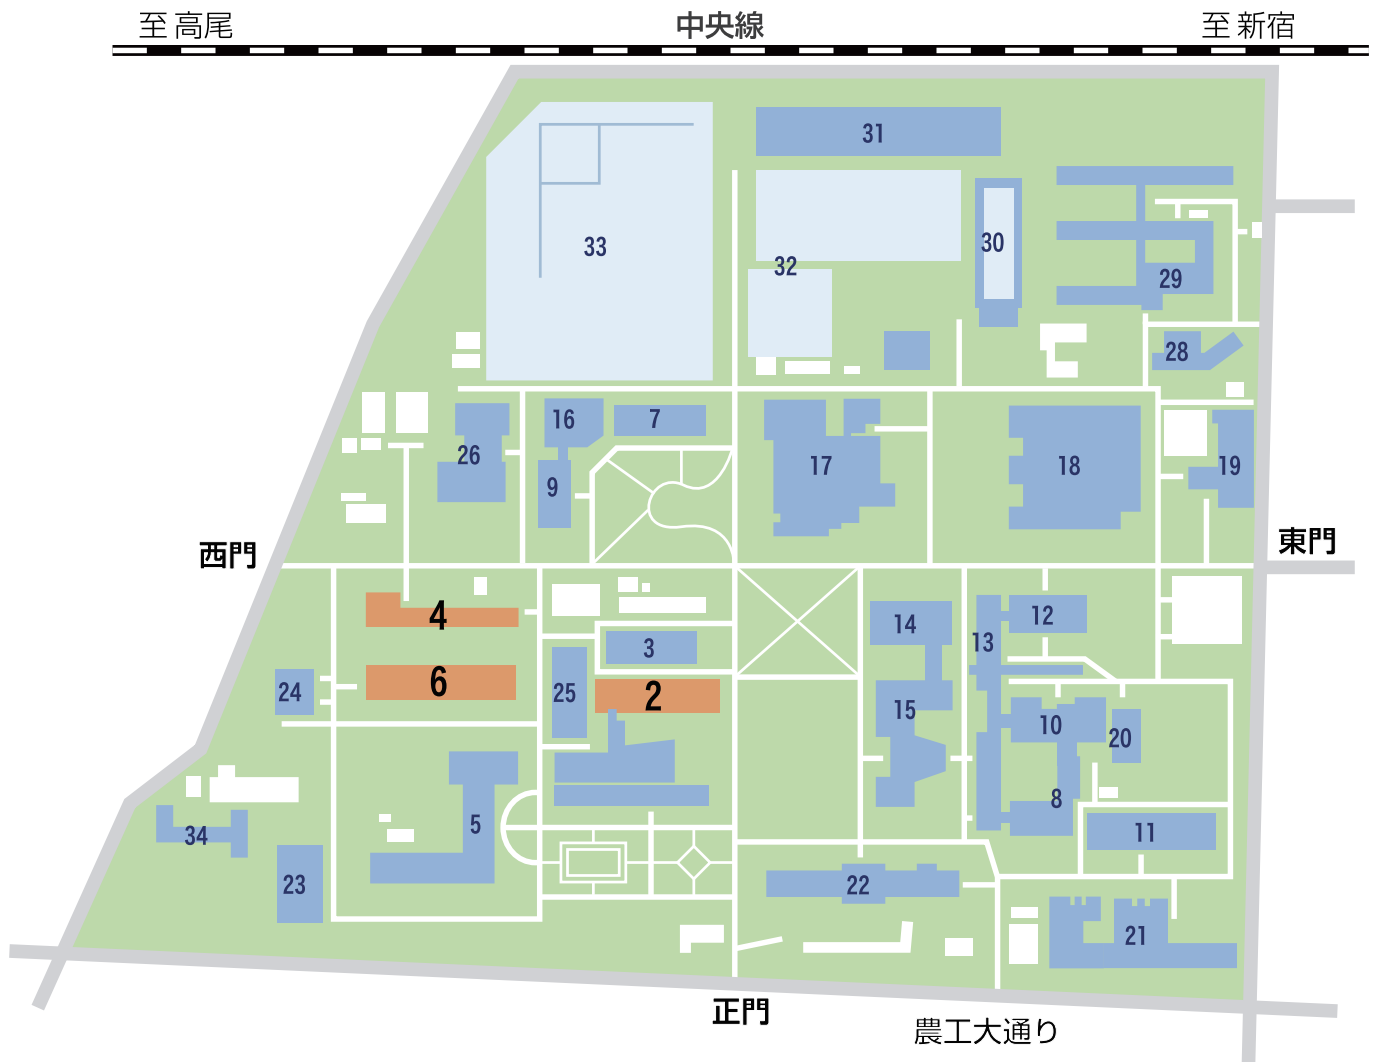

東京農工大学 工学部 電気電子工学科

工学部キャンパス案内

■ 電気電子工学科の校舎

2 : 新1号館 / 4 : 3号館 / 6 : 5号館

■ 東京農工大学 工学部 電気電子工学科

〒184-8588 東京都小金井市中町 2-24-16

Tel : 042-388-7136